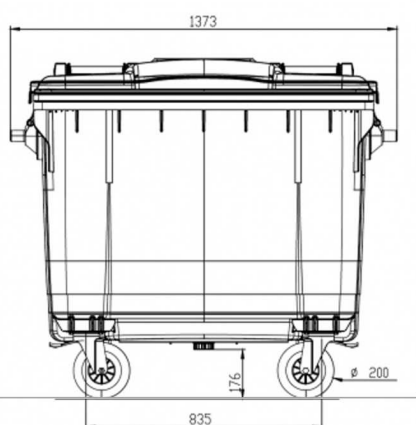

ABRYS Technika Sp. z o.o.
ul. Wiślana 46
60-401 Poznań
tel./fax 61 8 430 630

www.abrys-technika.pl
handel@abrys-technika.pl

POJEMNIK PE-660 (P007)

INFORMACJE TECHNICZNE

Pojemność: 660 l

Wymiary: 136 x 121 x 78 cm

Materiał: Tworzywo sztuczne

Standard: Koła z hamulcem jazdy i skrętu

Opcja: możliwość zamontowania zamka kłapy, umieszczenia opisu, zamontowania otworów wrzutowych

Warianty kolorystyczne:

OPIS TECHNICZNY

- odporny na udary mechaniczne
- przystosowany do mechanicznego opróżniania przez śmieciarki z uchwytem grzebieniowym
- obciążenie nominalne (kg): max. 310
- materiał: HDPE, stabilizowany UV
- 4 koła na gumowych litych oponach Ø 200 mm, 2 koła z hamulcem
- łączenie pokrywy z korpusem: 4 sworznie zawiasu, pokrywa z rączką; rączka Ø 25 mm
- czopy wzmocnione stalowo
- certyfikaty: EN 840; RAL GZ 951/1