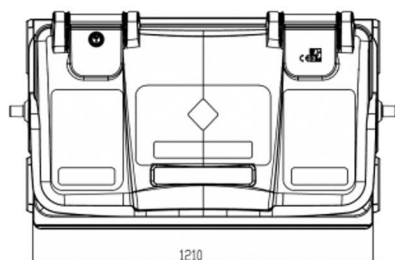

Materiał: Tworzywo sztuczne

Standard: Koła z hamulcem jazdy i skrętu

Opcja: możliwość zamontowania zamka kłapy, umieszczenia opisu, zamontowania otworów wrzutowych

Warianty kolorystyczne:

OPIS TECHNICZNY

- odporny na udary mechaniczne
- przystosowany do mechanicznego opróżniania przez śmieciarki z uchwytem grzebieniowym
- obciążenie nominalne (kg): max. 310
- materiał: HDPE, stabilizowany UV
- 4 koła na gumowych litych oponach Ø 200 mm, 2 koła z hamulcem
- łączenie pokrywy z korpusem: 4 sworznie zawiasu, pokrywa z rączką; rączka Ø 25 mm
- czopy wzmocnione stalowo
- certyfikaty: EN 840; RAL GZ 951/1