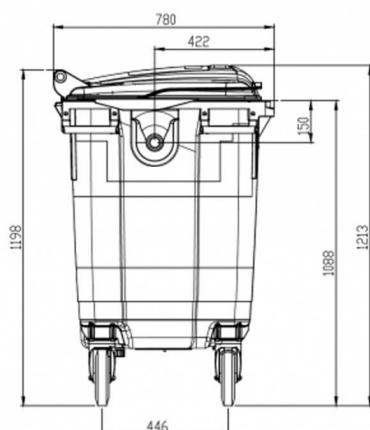

ABRYS Technika Sp. z o.o.
ul. Wiślana 46
60-401 Poznań
tel./fax 61 8 430 630

www.abrys-technika.pl
handel@abrys-technika.pl

POJEMNIK PE-660 (P007)

INFORMACJE TECHNICZNE

Pojemność: 660 l

Wymiary: 136 x 121 x 78 cm

Materiał: Tworzywo sztuczne

Standard: Koła z hamulcem jazdy i skrętu

Opcja: możliwość zamontowania zamka kłapy, umieszczenia opisu, zamontowania otworów wrzutowych

Warianty kolorystyczne:

OPIS TECHNICZNY

- odporny na udary mechaniczne
- przystosowany do mechanicznego opróżniania przez śmieciarki z uchwytem grzebieniowym
- obciążenie nominalne (kg): max. 310
- materiał: HDPE, stabilizowany UV
- 4 koła na gumowych litych oponach Ø 200 mm, 2 koła z hamulcem
- łączenie pokrywy z korpusem: 4 sworznie zawiasu, pokrywa z rączką; rączka Ø 25 mm
- czopy wzmocnione stalowo
- certyfikaty: EN 840; RAL GZ 951/1